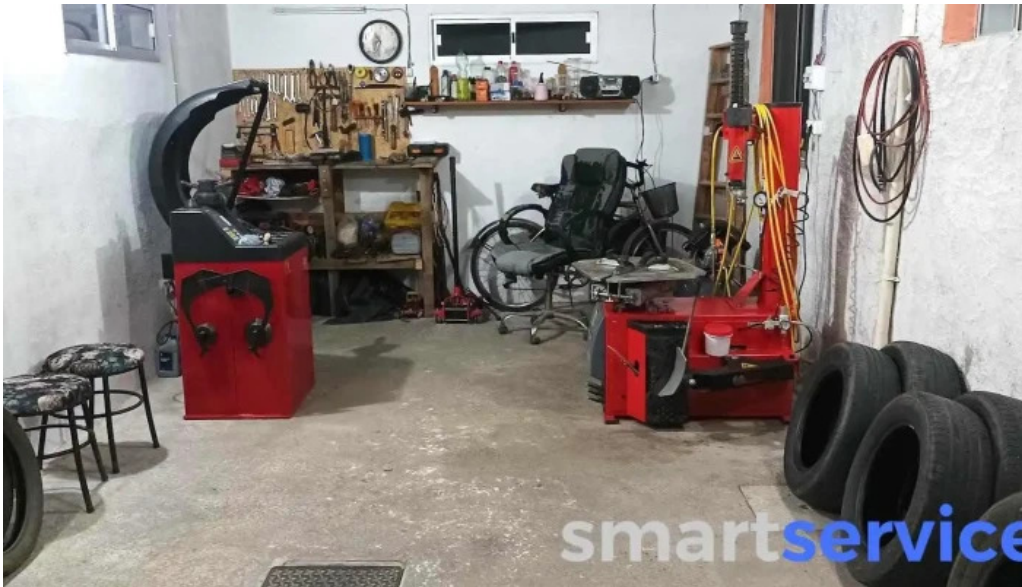

Gomeria el grone tala