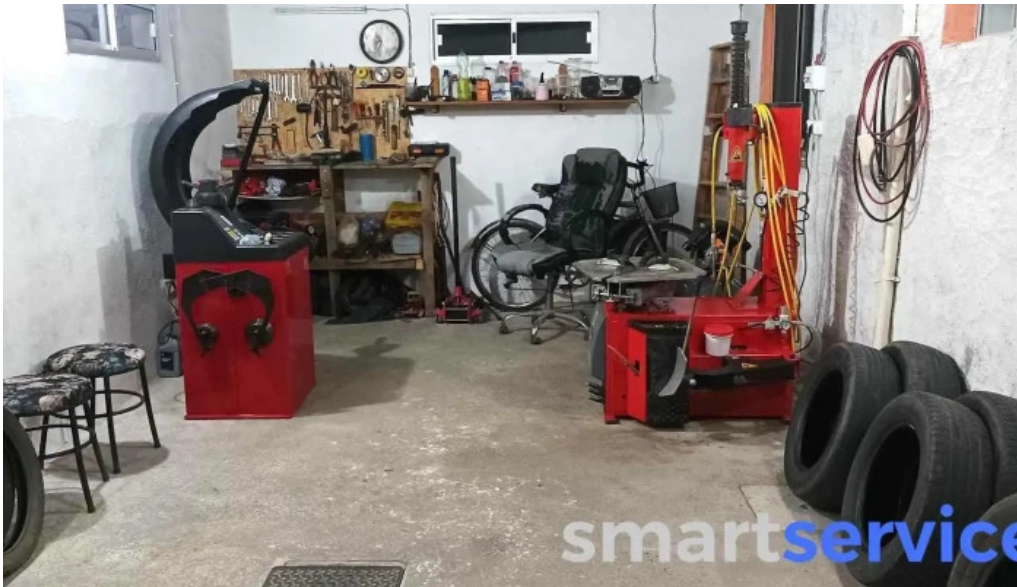

Martes

8?a.m.–7:30?p.m.

Miércoles

8?a.m.–7:30?p.m.

Jueves

8?a.m.–7:30?p.m.

Viernes

8?a.m.–7:30?p.m.

Sábado

8?a.m.–4?p.m.

Domingo

Cerrado

Si desea modificar algún elemento que considere que es incorrecto en esta web, por favor remita un mensaje e lo ajustaremos con prontitud. De antemano agradecidos.

Imágenes

Gomeria el grone tienda de neumaticos