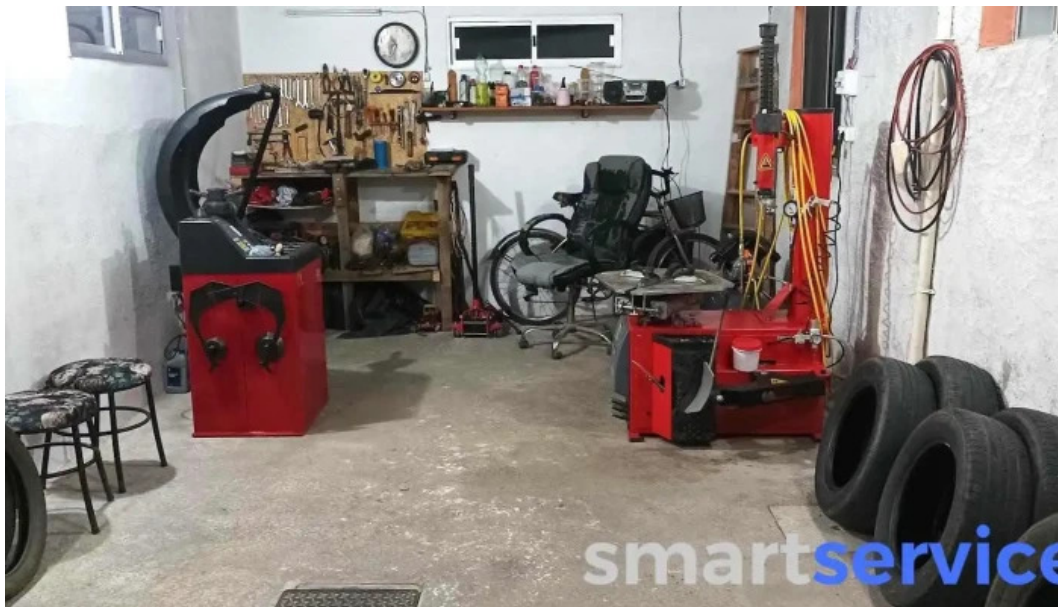

Tala

Gomeria el grone - Tala

Tienda de Neumáticos Gomería El Grone en Tala

La **Gomería El Grone**, ubicada en Tala, Departamento de Canelones, se destaca por ofrecer un servicio excepcional a todos sus clientes. Con un enfoque en la satisfacción del usuario, esta gomería se ha ganado la confianza de los conductores de la zona.