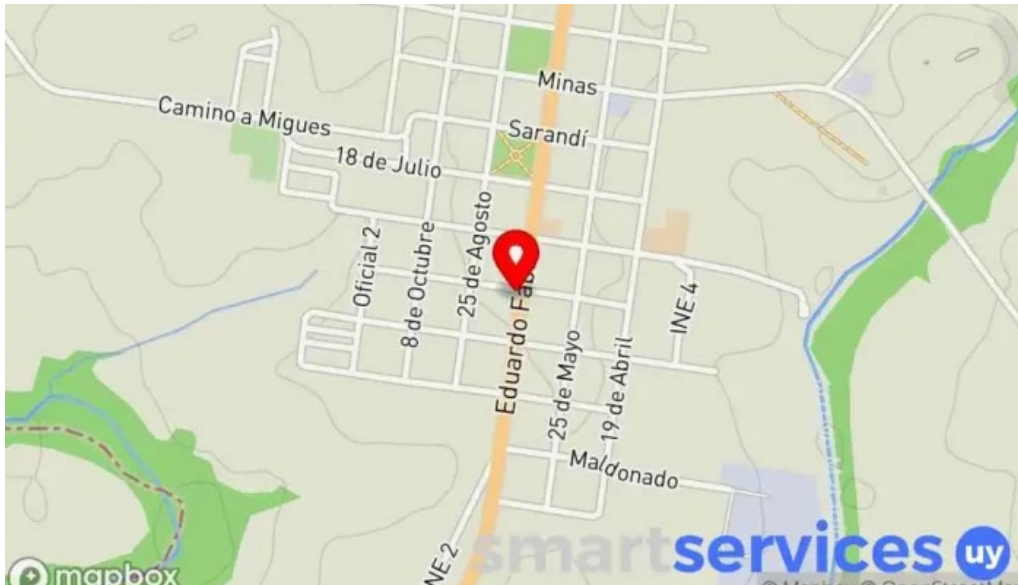

solís de mataojo

Circuito de la Fe - Solís De Mataojo

Taxi Circuito de la Fe en Solís de Mataojo

El ****Taxi Circuito de la Fe**** es una de las atracciones más singulares del departamento de Lavalleja, ubicado en la pintoresca localidad de Solís de Mataojo. Este circuito se ha convertido en un punto de interés tanto para los lugareños como para visitantes que buscan conocer la rica tradición cultural de la región.

Conclusión

El ****Taxi Circuito de la Fe**** es una propuesta que mezcla turismo, cultura y espiritualidad en un entorno natural inigualable. Sin duda, es una opción a considerar para quienes deseen explorar la autenticidad del departamento de Lavalleja y vivir una experiencia enriquecedora en Solís de Mataojo.

Puedes hallarnos en:

Eduardo Fabini 697, Solís de Mataojo, Departamento de Lavalleja - Uruguay (UY)

El teléfono de este **Taxi** es 44474269.

Y si quieres enviar un Whastapp, puedes hacerlo al 44474269

Si es necesario actualizar alguna información que crea que es incorrecto respecto a esta web, le rogamos haga llegar un mensaje y lo corregiremos a la brevedad. Desde ya le agradecemos.

Imágenes

Circuito de la fe taxi

Circuito de la fe solis de mataojo

Circuito de la fe mapa

Tags

mataojo, visitantes, historia, departamento, natural, entorno, circuito, experiencia, lavelleja, recorrido, cultura, conocer