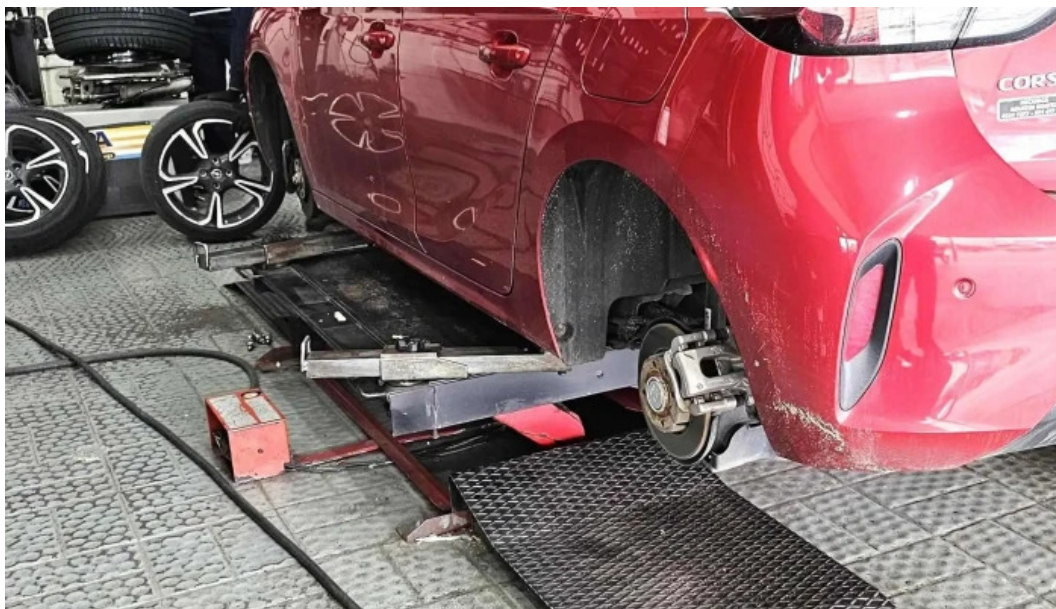

montevideo

Michelin Ventas y Servicios - Montevideo

Servicio de Alineación de Ruedas MICHELIN en Montevideo

En Montevideo, el **Servicio de alineación de ruedas MICHELIN** ofrece una atención especializada para asegurar que tu vehículo se mantenga en óptimas condiciones. La alineación adecuada de las ruedas es esencial para un manejo seguro y eficiente, así como para prolongar la vida útil de los neumáticos.

Calidad Garantizada

Al elegir el **Servicio de alineación de ruedas MICHELIN**, no solo optas por un servicio confiable y accesible, sino también por la calidad que caracteriza a esta marca reconocida a nivel mundial. Aprovecha las ventajas que te ofrecen en Montevideo y mantén tu vehículo en las mejores condiciones.