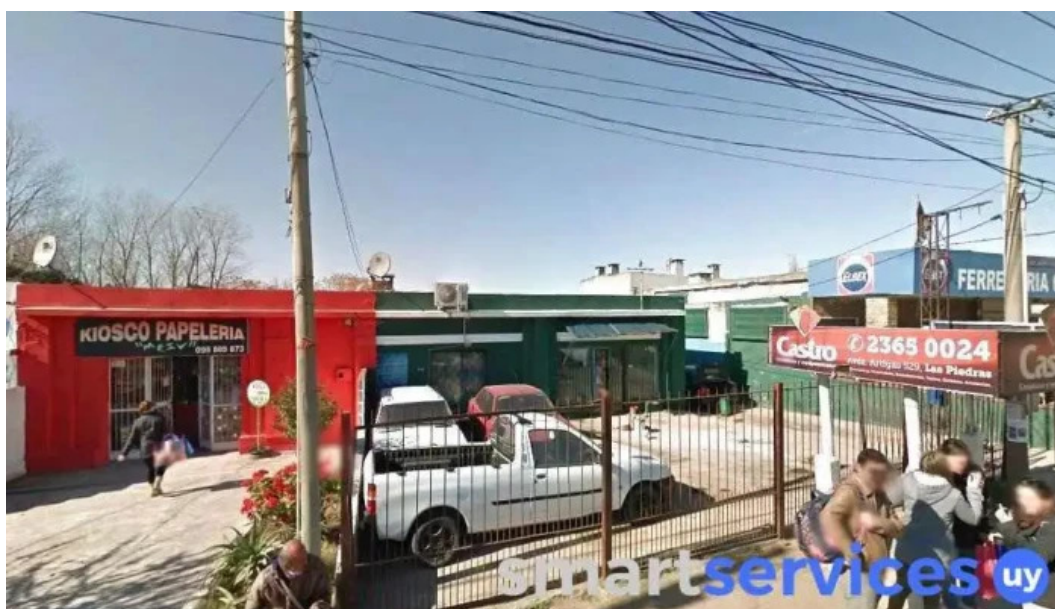

**Taxi Cobena - La Paz**

la paz

 I'm not a robot 

Publicado el: 04/02/25	Visitas: 190
Comentarios: 0	Ver comentarios
Votos: 19	Puntaje: 3.9

[https://www.smartservices.uy/oficinas-de-empresa/la-paz/taxi-cobena-la-paz\\_25580.php](https://www.smartservices.uy/oficinas-de-empresa/la-paz/taxi-cobena-la-paz_25580.php)

la paz

**Taxi Cobena - La Paz****Oficinas de Empresa Taxi Cobena en La Paz, Canelones**

La **\*\*oficina de Taxi Cobena\*\*** se encuentra ubicada en el corazón de **\*\*La Paz\*\***, un pintoresco departamento de **\*\*Canelones\*\***. Esta empresa de taxis es reconocida por su compromiso con la calidad y la atención al cliente.

### **Ubicación de Taxi Cobena**

La oficina de **\*\*Taxi Cobena\*\*** se encuentra bien situada, lo que facilita el acceso a sus servicios para los residentes y visitantes de La Paz. Además, su cercanía a puntos estratégicos de la ciudad permite un tiempo de respuesta ágil ante cualquier pedido.