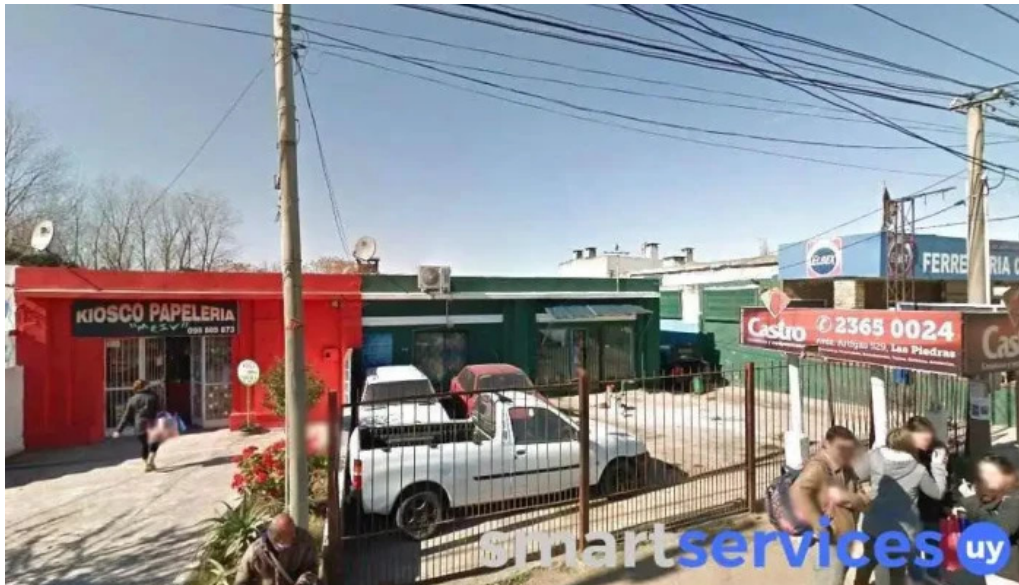

Taxi cobena la paz

Tags

departamento, servicios, servicio, canelones, comodidad, reconocida, compromiso, oficina, pintoresco, oficinas, empresa, excelente

Contenido relacionado

- 5.0 * *Electricista en La Paz*
- 4.3 * *Norte Neumaticos (gomeria) - La Paz*
- 4.4 * *Gomeria - La Paz*
- 5.0 * *Neumeticos Norte - La Paz*
- 2.6 * *Pablo Cerrajería - La Paz*
- 5.0 * *Gomería Los Melli - La Paz*
- 4.0 * *Su Gomeria 24Hr - La Paz*
- 4.4 * *Gomeria Buho - La Paz*
- 4.5 * *Rolcon Neumáticos - Montevideo*
- 5.0 * *Taxi san carlos, Marcelo - San Carlos*

Categorías

Artesanía