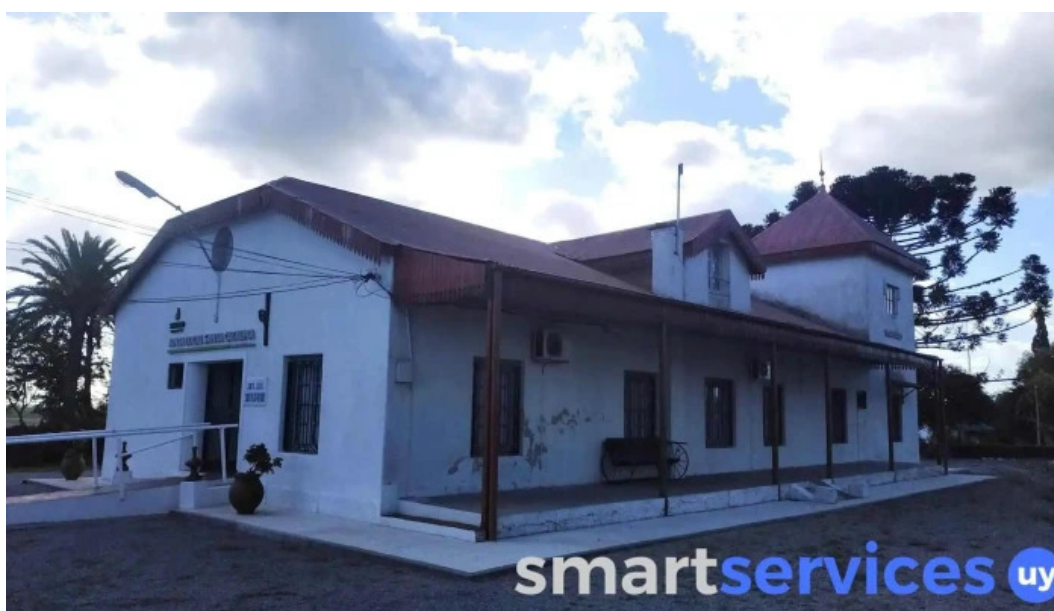

santa catalina

Junta Local Santa Catalina - Santa Catalina

Oficina de administración municipal Junta Local Santa Catalina

La ****Oficina de administración municipal Junta Local Santa Catalina****, ubicada en el Departamento de Soriano, se destaca por su compromiso con la comunidad y la ****accesibilidad**** para todos los ciudadanos. Este espacio no solo cumple con su función administrativa, sino que también se preocupa por ofrecer un entorno inclusivo.

Un lugar bien conservado y cuidado

Los visitantes coinciden en que la oficina está ****muy bien conservada y limpia****. Este aspecto es esencial, ya que un ambiente ordenado y pulcro genera una sensación de confianza y profesionalismo. La atención al detalle en la limpieza y el mantenimiento del lugar demuestra un alto nivel de compromiso con la sociedad y con la imagen pública que se desea proyectar.