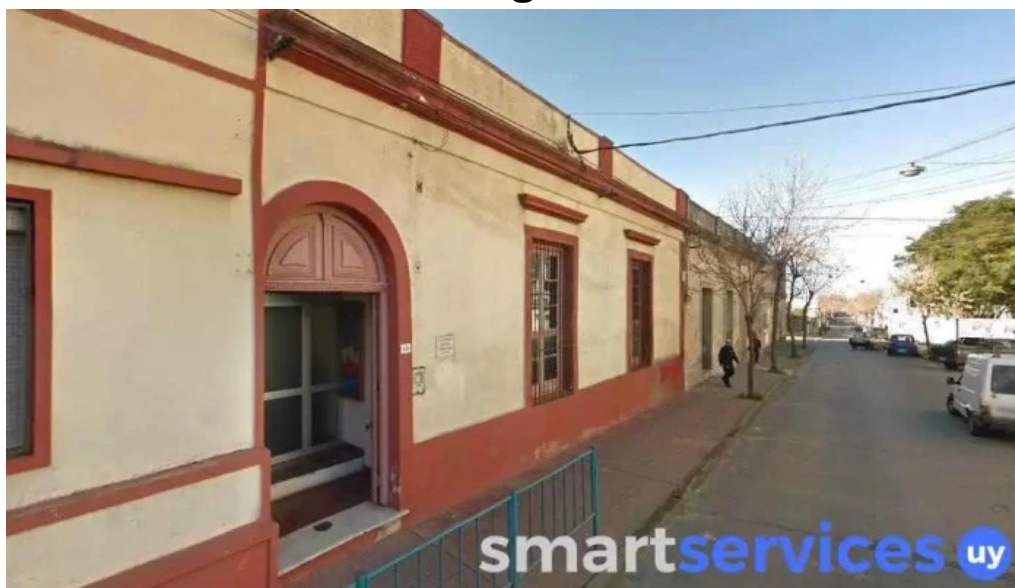

Día Horarios

Lunes

Cerrado

Martes

Cerrado

Miércoles

7:30?AM - 2 PM

Jueves

7:30?AM - 2 PM

Viernes

7:30?AM - 2 PM

Sábado

7:30?AM - 2 PM

Domingo

7:30?AM - 2 PM

El sitio web es [IPREU SAFA](#)

Si es necesario alterar algún elemento que crea que no es preciso acerca de esta página, por favor haga llegar un mensaje y nos ocuparemos de ello lo antes posible. Con anticipación le agradecemos.

Imágenes

Iprou safa san jose de mayo