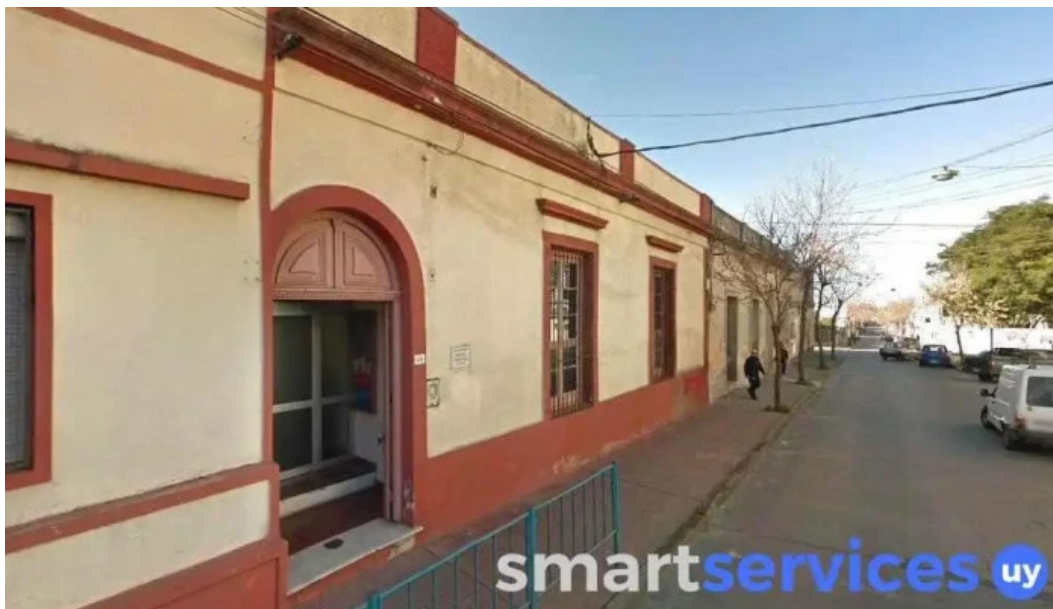

Ipreu Safa - San José De Mayo

san josé de mayo

Publicado el: 03/04/25	Visitas: 55
Comentarios: 0	Ver comentarios
Votos: 49	Puntaje: 3.8

https://www.smartservices.uy/instituto-de-secundaria/san-jose-de-mayo/ipreu-safa-san-jose-de-mayo_187119.php

san josé de mayo

Ipreu Safa - San José De Mayo

Instituto de Secundaria IPREU SAFA: Educación Inclusiva en San José de Mayo

El **Instituto de Secundaria IPREU SAFA** se ha posicionado como una institución educativa destacada en San José de Mayo, Departamento de San José. Su compromiso con la educación y la inclusión es evidente a través de diversas iniciativas, incluida la **entrada accesible para personas en silla de ruedas**.