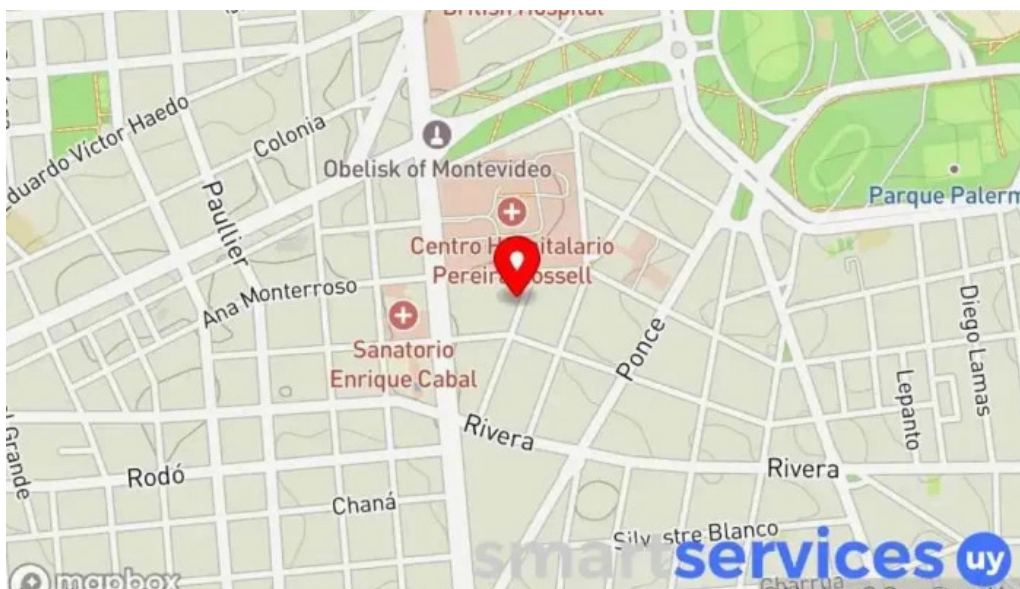

montevideo

Redpagos Disco 20 - Montevideo

Redpagos Disco 20: Una Mirada a la Accesibilidad y Atención al Cliente

La ****Institución Financiera Redpagos**** ubicada en Disco 20, Montevideo, ha sido objeto de diversos comentarios por parte de sus usuarios, lo que permite evaluar tanto su accesibilidad como su atención al cliente. A continuación, analizaremos estos aspectos basados en las experiencias compartidas.

Imágenes

Redpagos disco 20 telefono

Redpagos disco 20 montevideo

Redpagos disco 20 mapa

Tags

Entrada accesible para personas en silla de ruedas, Accesibilidad

Contenido relacionado

4.0 * *Parada de Taxis Disco - Ciudad De La Costa*