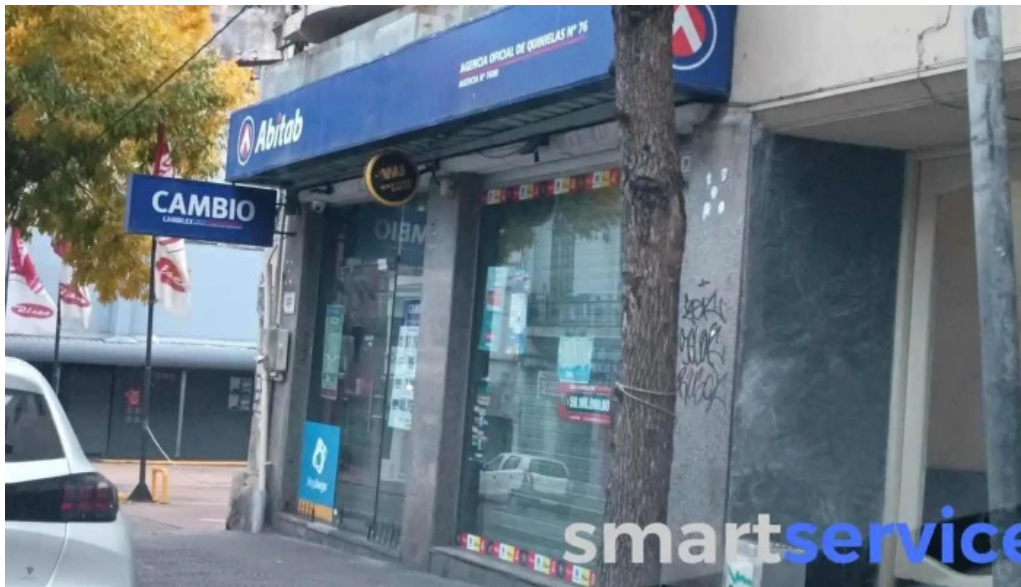

Abitab 7600 exterior