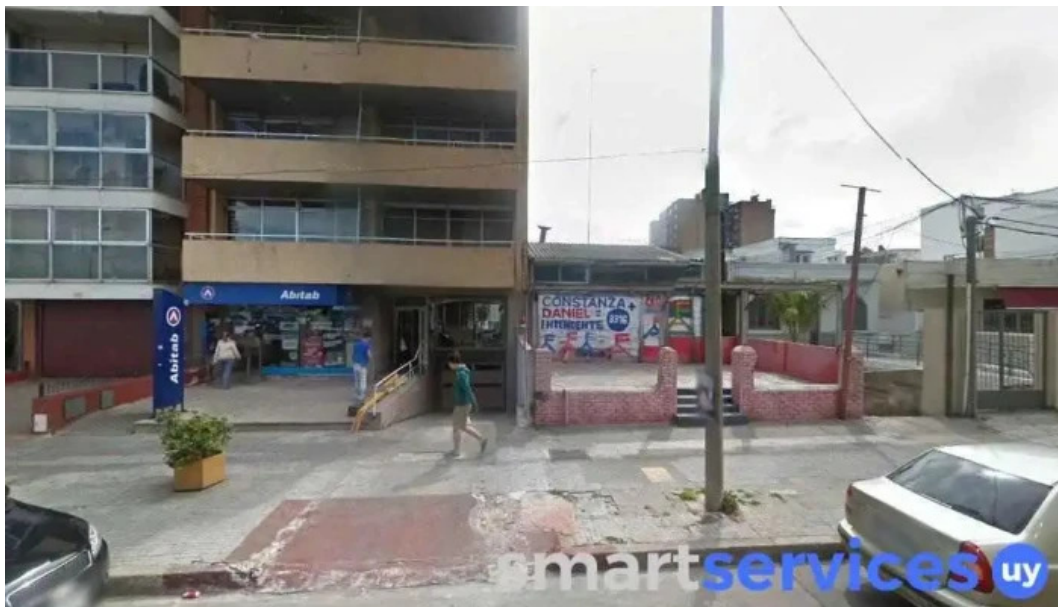

**Abitab 51-00 - Montevideo**

montevideo

Publicado el: 18/04/25	Visitas: 248
Comentarios: 0	Ver comentarios
Votos: 31	Puntaje: 3.2

[https://www.smartservices.uy/institucion-financiera/montevideo/abitab-51-00-montevideo\\_212326.php](https://www.smartservices.uy/institucion-financiera/montevideo/abitab-51-00-montevideo_212326.php)

*montevideo****Abitab 51-00 - Montevideo*****Abitab 51-00: Un análisis de la atención y accesibilidad en Montevideo**

La **\*\*institución financiera Abitab 51-00\*\***, ubicada en el corazón de Montevideo, ha sido objeto de múltiples comentarios por parte de sus clientes. Este artículo se centrará en las experiencias de los usuarios, particularmente en aspectos de **\*\*accesibilidad\*\*** y la calidad del servicio al cliente.

**Accesibilidad para Personas en Silla de Ruedas**

Una de las características importantes de Abitab 51-00 es su **\*\*entrada accesible para personas en silla de ruedas\*\***. Esto es fundamental para

garantizar que todos los clientes, independientemente de sus capacidades físicas, puedan acceder a los servicios ofrecidos. Además, el **\*\*espacio accesible para personas en silla de ruedas\*\*** dentro de la institución es una consideración esencial para favorecer la inclusión y comodidad de todos los usuarios.