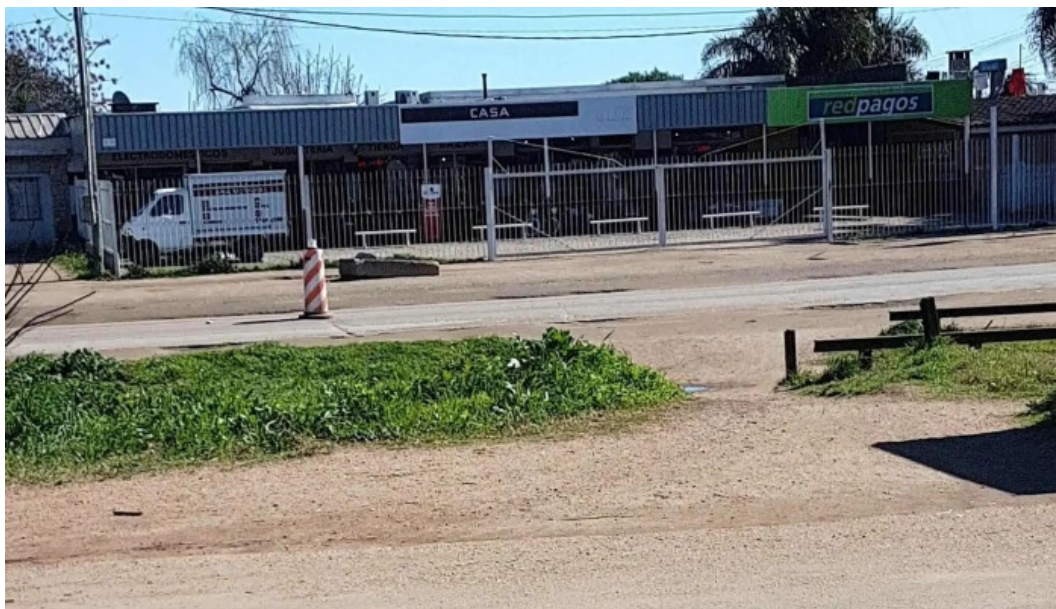

18 de mayo

Redpagos Casa Ana M. Silva - 18 De Mayo

Redpagos Casa Ana M. Silva: Una Mirada a su Funcionamiento en 18 de Mayo

La **Institución Financiera Redpagos Casa Ana M. Silva**, ubicada en el corazón de 18 de Mayo, Departamento de Canelones, ha despertado opiniones diversas entre sus usuarios. Aunque es el único punto de Redpagos en la ciudad, su funcionamiento ha generado una serie de comentarios que merecen ser analizados.