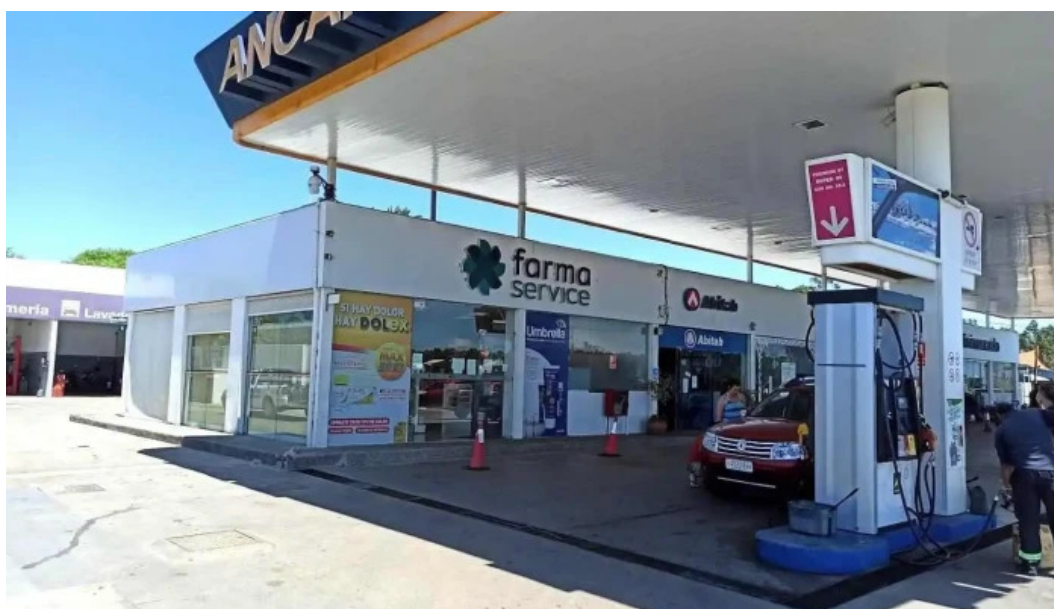

Farmacia Ascea - San Luis

san luis

I'm not a robot 

Publicado el: 25/02/25	Visitas: 220
Comentarios: 0	Ver comentarios
Votos: 20	Puntaje: 2.8

https://www.smartservices.uy/farmacia/san-luis/farmacia-ascea-san-luis_32000.php

san luis

Farmacia Ascea - San Luis

Farmacia Ascea en San Luis, Canelones

La **Farmacia Ascea** se destaca por ofrecer un servicio de calidad y adaptado a las necesidades de la comunidad de San Luis, en el departamento de Canelones. Uno de sus principales beneficios es la **entrega el mismo día**, lo que permite que los clientes reciban sus productos de forma rápida y eficiente.

Conclusión

En resumen, la **Farmacia Ascea** en San Luis, Canelones, se presenta como una opción confiable y accesible para la comunidad, con servicios destacados como la **entrega el mismo día**, **entrega a domicilio**, múltiples **opciones de servicio** y **pagos** seguros mediante **tarjetas de crédito**. Sin duda, un lugar pensado para cuidar de tu salud y tu bienestar.