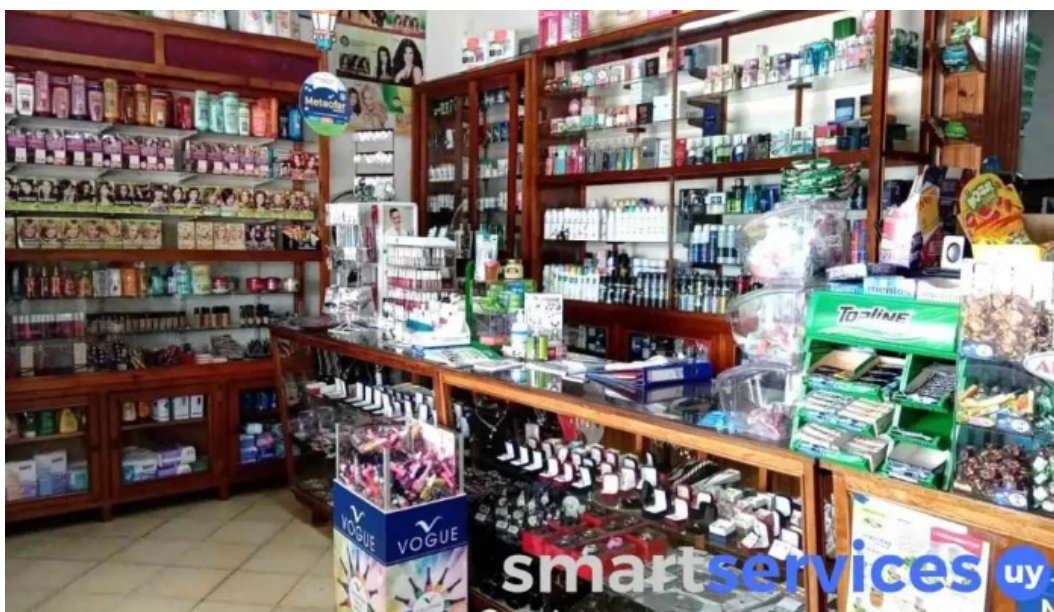

Farmacia Drabble - José Enrique Rodó

josé enrique rodó

Publicado el: 11/03/25	Visitas: 80
Comentarios: 0	Ver comentarios
Votos: 10	Puntaje: 4.9

https://www.smartservices.uy/farmacia/jose-enrique-rodó/farmacia-drabble-jose-enrique-rodó_36080.

php

*josé enrique rodó****Farmacia Drabble - José Enrique Rodó*****Farmacia Drabble en José Enrique Rodó, Soriano**

La Farmacia Drabble se destaca por su compromiso con la ****accesibilidad**** y la atención al cliente. Ubicada en el corazón de José Enrique Rodó, esta farmacia no solo ofrece una amplia variedad de productos, sino que también se esfuerza por garantizar que todos sus clientes puedan acceder a sus servicios sin inconvenientes.

Accesibilidad para Todos

Un aspecto destacado de la Farmacia Drabble es su ****entrada accesible para personas en silla de ruedas****. Este detalle demuestra su compromiso con la inclusión, asegurando que todos los ciudadanos, independientemente de sus capacidades físicas, puedan acceder a los productos que necesitan.

Conclusión

La Farmacia Drabble en José Enrique Rodó es un ejemplo de atención al cliente y accesibilidad. Con múltiples ****opciones de servicio****, métodos de pago flexibles y un enfoque inclusivo, se posiciona como un referente en la comunidad. Sin dudas, un lugar al que vale la pena acudir para satisfacer todas las necesidades farmacéuticas.