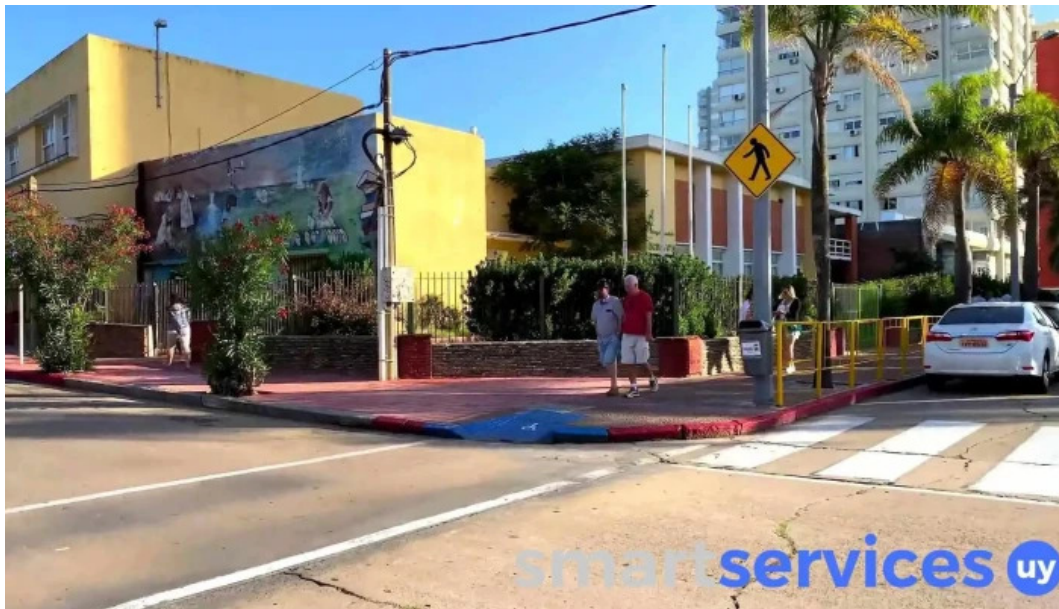

Escuela N° 5 Alejandro y Samuel Lafone - Punta Del Este

punta del este

I'm not a robot 

Publicado el: 04/04/25	Visitas: 180
Comentarios: 0	Ver comentarios
Votos: 20	Puntaje: 4.7

https://www.smartservices.uy/escuela/punta-del-este/escuela-nÂ°-5-alejandro-y-samuel-lafone-punta-del-este_188974.php

punta del este

Escuela N° 5 Alejandro y Samuel Lafone - Punta Del Este

Escuela N° 5 Alejandro y Samuel Lafone: Un Valor Educativo en Punta del Este

La ****Escuela N° 5 Alejandro y Samuel Lafone****, ubicada en el encantador Punta del Este, departamento de Maldonado, ha sido un pilar fundamental en la educación pública de la región. Con una rica historia que se remonta a su fundación y un fuerte compromiso con la calidad educativa, este centro es un lugar que ha dejado huella en muchos estudiantes y familias.

Accesibilidad en la Escuela

Uno de los aspectos más destacados de la Escuela N° 5 es su ****accesibilidad****. La institución se esfuerza por ser un entorno inclusivo para todos, lo que se refleja en sus instalaciones. La escuela cuenta con un ****estacionamiento accesible para personas en silla de ruedas****, garantizando así que todas las familias puedan acceder sin inconvenientes. La ****entrada accesible para personas en silla de ruedas**** es otro punto a favor que permite que cada alumno y visitante pueda disfrutar de las instalaciones sin barreras. Esto no solo beneficia a aquellos con movilidad reducida, sino que también promueve un ambiente de respeto y diversidad dentro de la comunidad escolar.