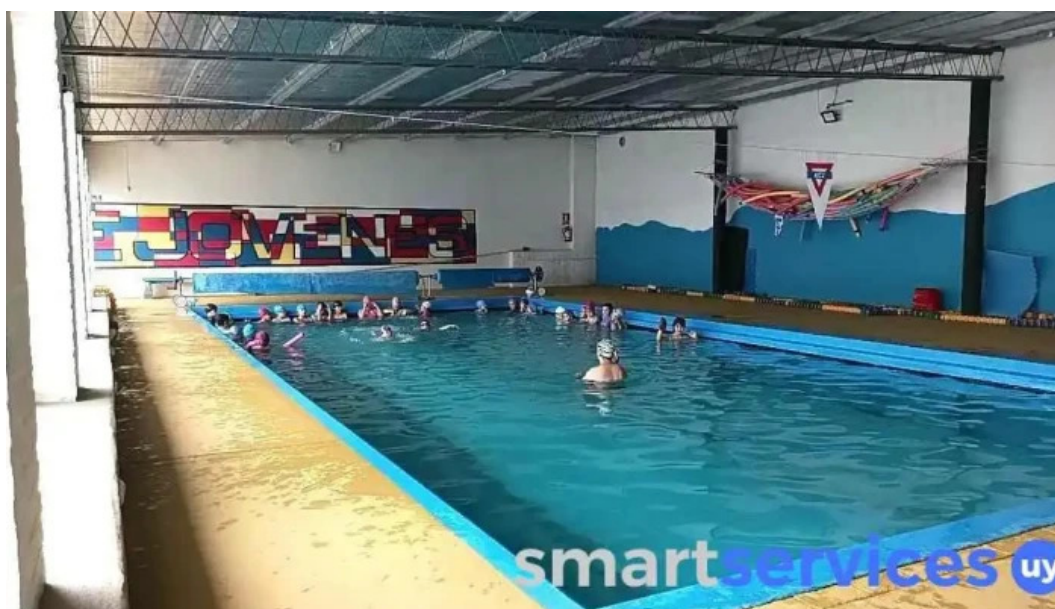

Escuela 63 - Paysandú

paysandú

I'm not a robot 

Publicado el: 06/04/25	Visitas: 99
Comentarios: 0	Ver comentarios
Votos: 11	Puntaje: 4.2

https://www.smartservices.uy/escuela/paysandu/escuela-63-paysandu_193140.php

paysandú

Escuela 63 - Paysandú

Escuela 63 en Paysandú: Un Espacio Inclusivo y Agradable

La **Escuela 63** ubicada en el Departamento de Paysandú se ha convertido en un lugar destacado no solo por su calidad educativa, sino también por su compromiso con la **accesibilidad**. Esta escuela es reconocida como la primera institución de Tiempo Completo en la región, lo cual resalta su importancia en la comunidad.

Un Espacio para Conectar

Además de ser un centro educativo, la Escuela 63 es un lugar donde los niños pueden disfrutar y conectar entre sí. Los visitantes destacan su ambiente acogedor, describiéndola como "hermosa" y un excelente espacio para la interacción social. Esto es fundamental para el desarrollo integral de los niños, quienes pueden aprender no solo de libros, sino también de sus compañeros.