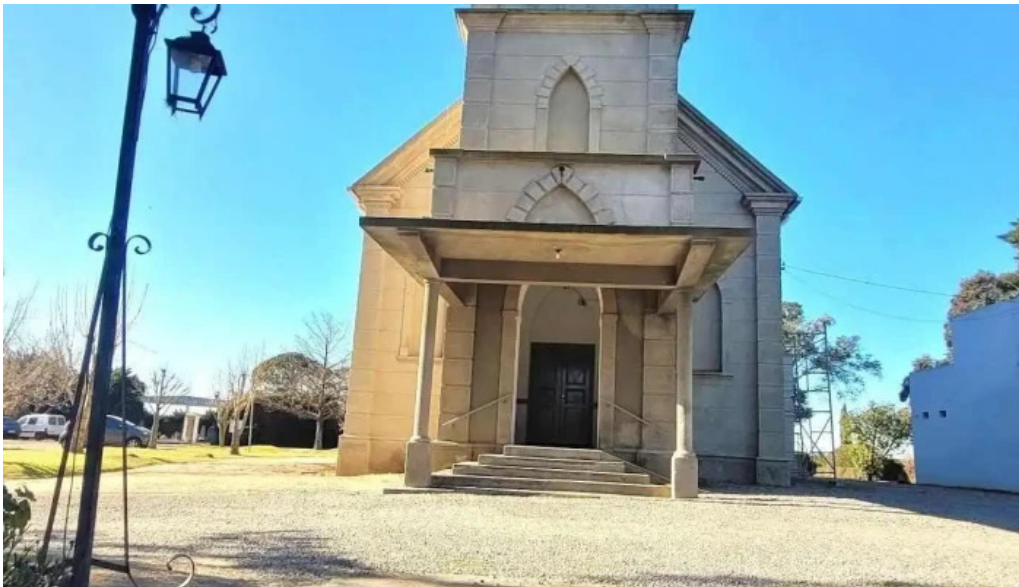

Liceo de nueva helvecia opiniones