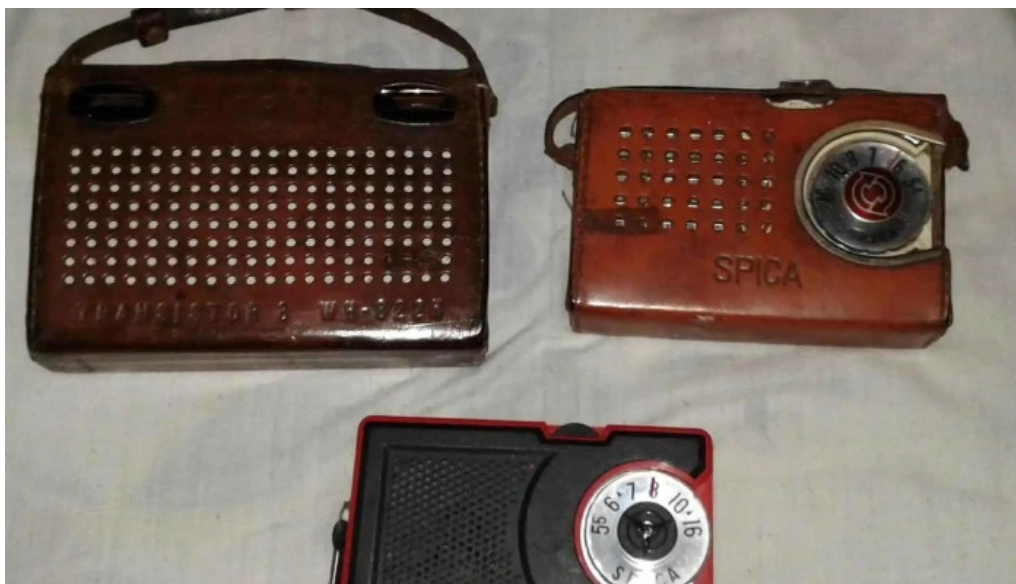

Planta emisora de cx 20 radio monte carlo abierto ahora

Tags

abierto, arquitectura, impresionante, historia, departamento, referente, audiencia, oyentes, descubriendo, montevideo, hermosa, emisora

Contenido relacionado

- **4.4 *** [Farmacia Monte Caseros - Montevideo](#)
- **3.9 *** [Cerrajería Dal Monte - Montevideo](#)
- **4.2 *** [Planta Emisora Radio Rivera Cx 144 Am 1440 - Rivera](#)
- **4.3 *** [Planta Emisora Radio Bella Unión - Bella Unión](#)
- **5.0 *** [Planta Emisora Radio Internacional Cw 43 B Am 1480 - Rivera](#)
- **4.6 *** [Radio 41 - San José De Mayo](#)
- **3.4 *** [Radio La Voz De Artigas - Artigas](#)
- **4.2 *** [Radio Frontera - Artigas](#)
- **5.0 *** [Radio Viva 967 Fm - Punta Del Este](#)
- **4.9 *** [Radio Tribuna Repleta Fm online - Rivera](#)

Categorías

Artesanía