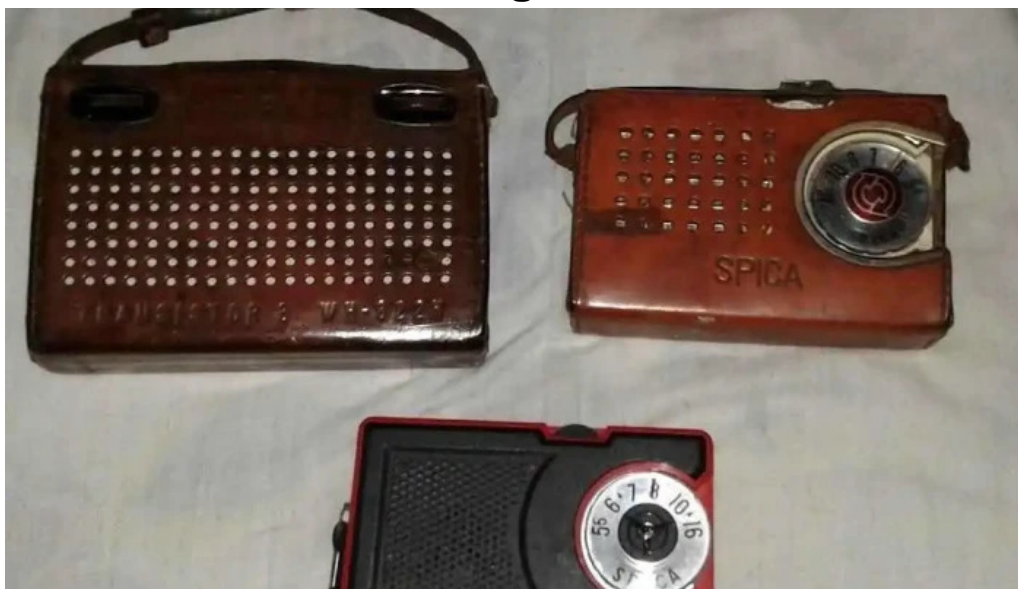

Nuestro horario de servicio es de:

Día Horarios
Lunes
Abierto las 24 horas
Martes
Abierto las 24 horas
Miércoles
Abierto las 24 horas
Jueves
Abierto las 24 horas
Viernes
Abierto las 24 horas
Sábado
Abierto las 24 horas
Domingo
Abierto las 24 horas

El sitio web es [Planta Emisora de CX 20 Radio Monte Carlo](#)

Si precisa alterar algún dato que considere que no es preciso acerca de este sitio, por favor haga llegar un mensaje e lo solucionaremos de manera rápida. Con anticipación agradecidos.

Imágenes

Planta emisora de cx 20 radio monte carlo montevideo