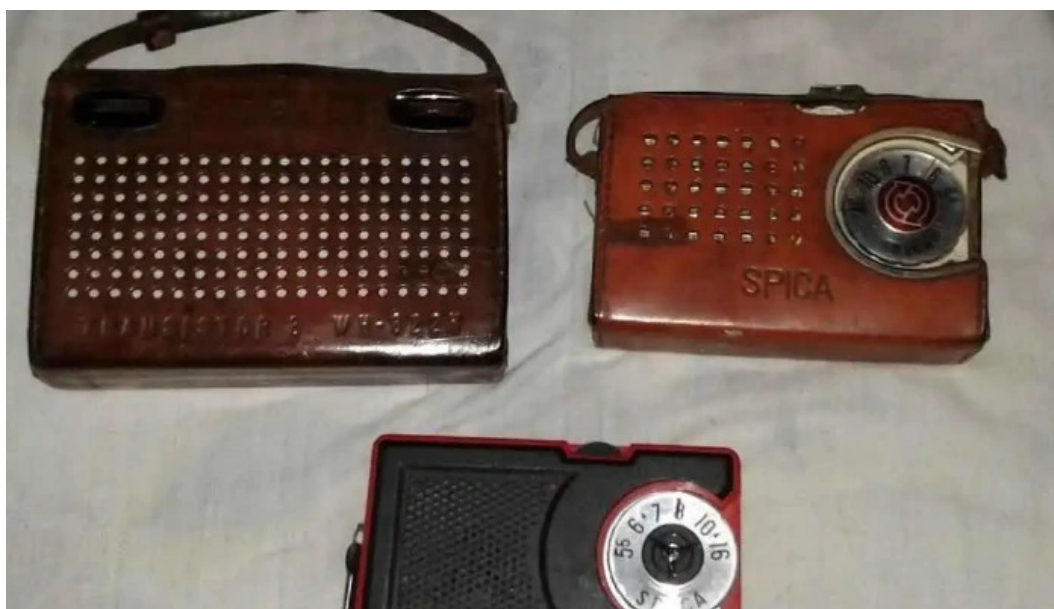

montevideo

Planta Emisora de Cx 20 Radio Monte Carlo - Montevideo

Descubriendo Planta Emisora de CX 20 Radio Monte Carlo

Ubicada en la hermosa ciudad de Montevideo, Departamento de Montevideo, la **Planta Emisora de CX 20 Radio Monte Carlo** se destaca como un referente en el ámbito de la radiodifusión en español. Con una arquitectura impresionante y un entorno natural que la rodea, esta emisora ha ganado el corazón de su audiencia.