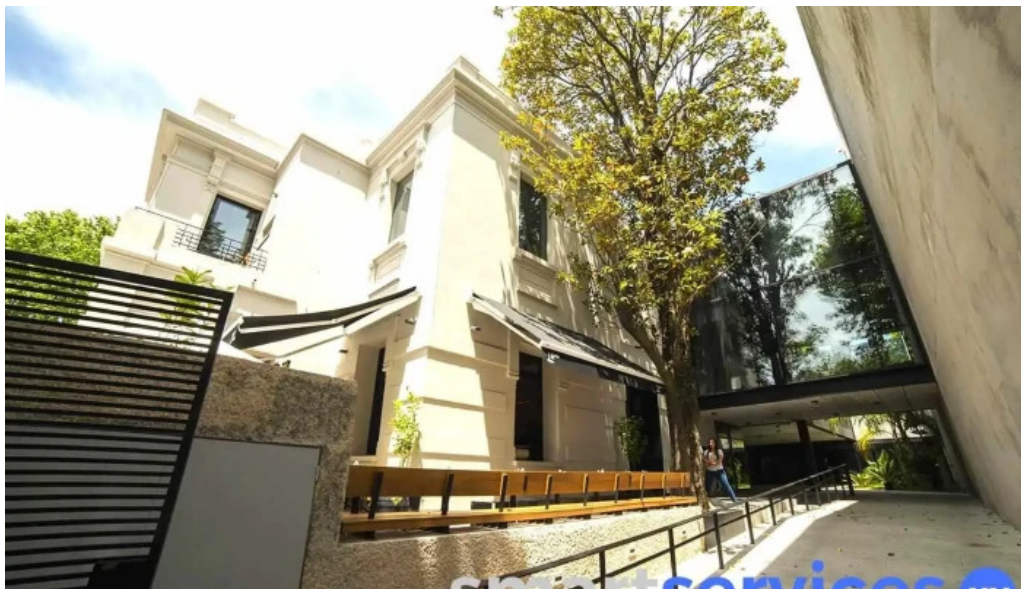

*montevideo****Del Sol - Montevideo*****Emisora Del Sol en Montevideo: Un Espacio Accesible y Acogedor**

La ****Emisora Del Sol**** es sin duda una de las joyas de la radiofonía en Montevideo, Departamento de Montevideo. Con una programación variada y un ambiente acogedor, esta estación se ha ganado el corazón de muchos oyentes. Aparte de su contenido, la ****accesibilidad**** de sus instalaciones juega un papel fundamental en su propuesta.

Estacionamiento Accesible para Personas en Silla de Ruedas

Uno de los aspectos más destacados de la Emisora Del Sol es que cuenta con

****estacionamiento accesible para personas en silla de ruedas****. Esto permite que todos los visitantes, sin importar sus necesidades, puedan disfrutar de una experiencia confortable al llegar a este espacio. La atención hacia la ****accesibilidad**** demuestra el compromiso de la emisora por ser inclusiva y brindar un servicio de calidad a todos sus oyentes.

Entrada Accesible para Personas en Silla de Ruedas

La ****entrada accesible para personas en silla de ruedas**** garantiza que todos puedan acceder fácilmente a las instalaciones. La modernidad del edificio, sumada a estas características, crea un ambiente agradable y funcional donde cada detalle ha sido pensado para que todos se sientan como en casa. Tal como mencionaron algunos visitantes, "te hacen sentir en tu casa muy linda experiencia".

Imágenes

Del sol promocion

Del sol montevideo

Del sol mapa

Del sol del propietario

Tags

Accesibilidad, Estacionamiento accesible para personas en silla de ruedas, Entrada accesible para personas en silla de ruedas