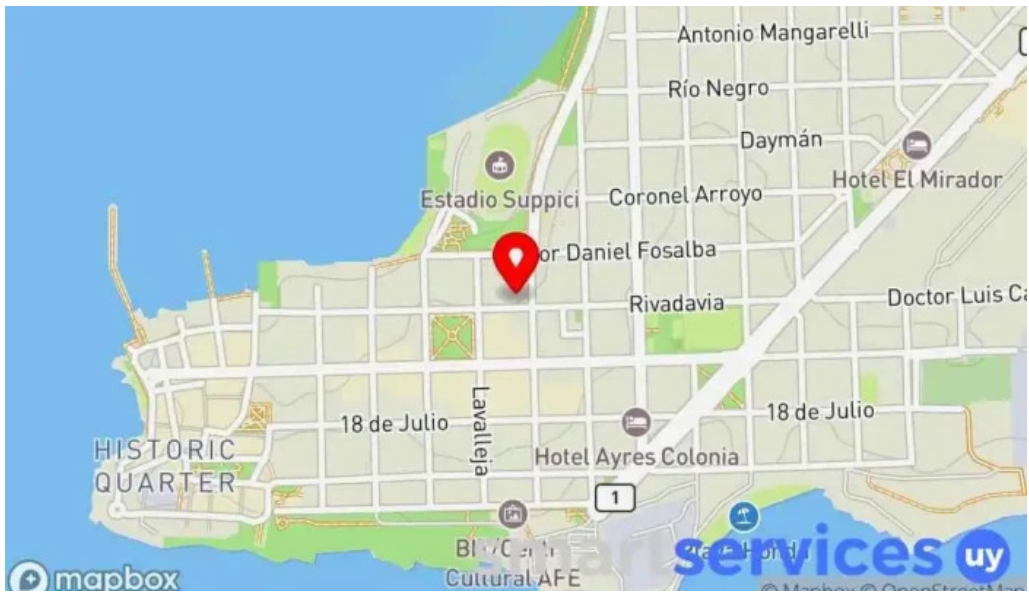

col. del sacramento

Am 550 - Col. Del Sacramento

La Historia de la Emisora de Radio AM 550 en Colonia del Sacramento

La emisora de radio AM 550, ubicada en Colonia del Sacramento, Departamento de Colonia, ha sido un faro de comunicación y entretenimiento para sus oyentes desde su fundación. Con una programación variada y contenido de calidad, se ha ganado un lugar especial en el corazón de los habitantes de la región y más allá.

Alcance y Sintonía: Una Pregunta Común

Muchos oyentes, incluso aquellos que se encuentran lejos de Colonia, como en Coronel Pringles, provincia de Buenos Aires, se preguntan sobre la ubicación de la planta transmisora y los estudios de la emisora. A menudo reciben consultas sobre si se encuentran en Buenos Aires o en Colonia. A pesar de la distancia, la señal de AM 550 logra llegar a lugares tan lejanos, permitiendo que el legado de la emisora se escuche en distintas partes.

La ubicación de nuestro comercio es en

Rivadavia 427, 70000 Col. del Sacramento, Departamento de Colonia - Uruguay (UY)

Nuestros horarios de atención son:

Día Horarios
Lunes
Abierto las 24 horas
Martes
Abierto las 24 horas
Miércoles
Abierto las 24 horas
Jueves
Abierto las 24 horas
Viernes
Abierto las 24 horas
Sábado
Abierto las 24 horas
Domingo
Abierto las 24 horas

Imágenes

Am 550 ubicaciondeg

Am 550 ubicacion

Am 550 mapa

Am 550 col del sacramento

Tags

oyentes, pregunta, recuerdos, colonia, premios, departamento, concurso, entretenimiento, emisora, sacramento, historia, abierto