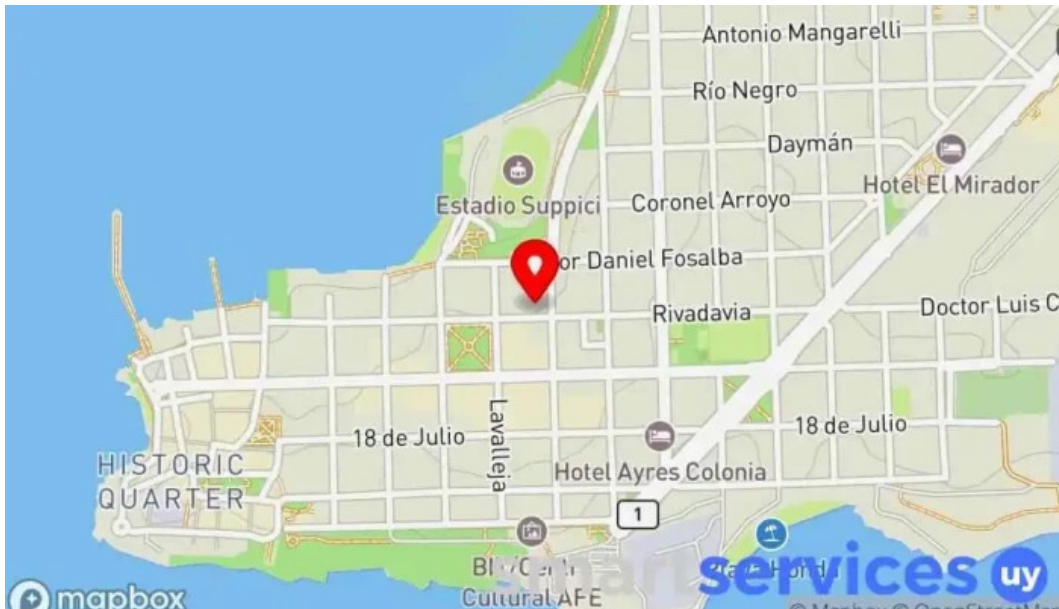

Am 550 - Col. Del Sacramento

col. del sacramento

Publicado el: 25/03/25	Visitas: 115
Comentarios: 1	Ver comentarios
Votos: 10	Puntaje: 4.6

https://www.smartservices.uy/emisora-de-radio/col-del-sacramento/am-550-col-del-sacramento_181558.php

col. del sacramento

Am 550 - Col. Del Sacramento

La Historia de la Emisora de Radio AM 550 en Colonia del Sacramento

La emisora de radio AM 550, ubicada en Colonia del Sacramento, Departamento de Colonia, ha sido un faro de comunicación y entretenimiento para sus oyentes desde su fundación. Con una programación variada y contenido de calidad, se ha ganado un lugar especial en el corazón de los habitantes de la región y más allá.

Alcance y Sintonía: Una Pregunta Común

Muchos oyentes, incluso aquellos que se encuentran lejos de Colonia, como en Coronel Pringles, provincia de Buenos Aires, se preguntan sobre la ubicación de la planta transmisora y los estudios de la emisora. A menudo reciben consultas sobre si se encuentran en Buenos Aires o en Colonia. A pesar de la distancia, la señal de AM 550 logra llegar a lugares tan lejanos, permitiendo que el legado de la emisora se escuche en distintas partes.

Un Pilar de la Comunicación en el Río de la Plata

La emisora AM 550 no solo es un medio de entretenimiento, sino también un símbolo histórico de la comunicación en la región del Río de la Plata. Su contribución a la cultura local y su papel en la difusión de información han hecho de esta emisora un pilar fundamental en la comunidad.