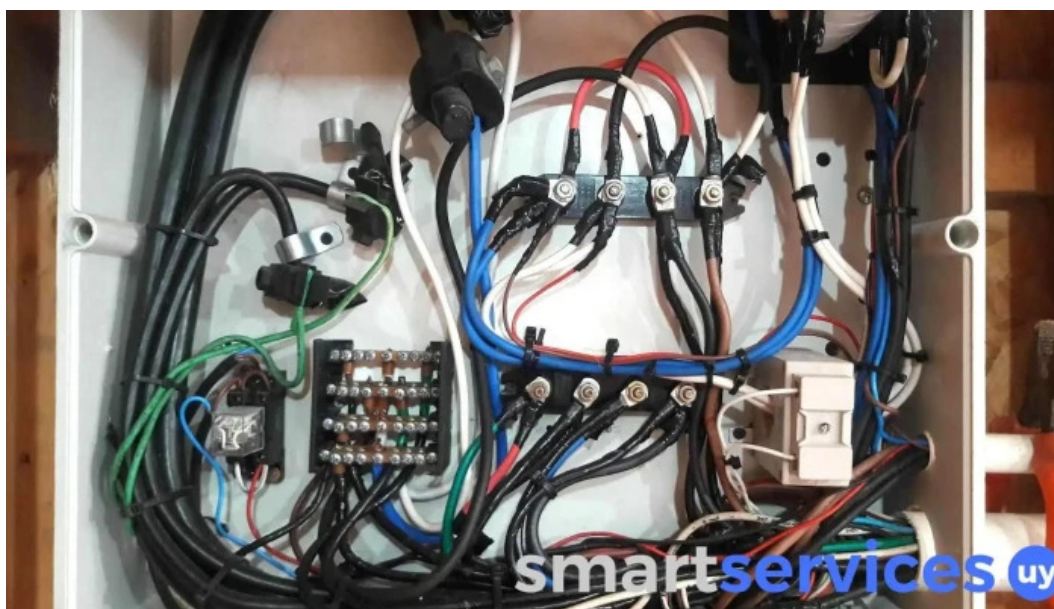

Shock electricidad-Técnico y empresa autorizados por Ute - Chuy

Chuy

Publicado el: 16/11/24	Visitas: 20
Comentarios: 0	Ver comentarios
Votos: 2	Puntaje: 3.5

https://www.smartservices.uy/electricista/chuy/shock-electricidad-tecnico-y-empresa-autorizados-por-ute-chuy_7420.php

*Chuy****Shock electricidad-Técnico y empresa autorizados por Ute - Chuy*****Electricista Shock Electricidad: Tu Solución en Chuy**

En el corazón de Chuy, Departamento de Rocha, se encuentra **Electricista Shock Electricidad**, una empresa técnica autorizada por UTE, comprometida con brindar servicios de calidad y confianza a todos sus clientes.

Servicios en el Lugar

Electricista Shock ofrece **servicios en el lugar** para atender todas tus necesidades eléctricas. Ya sea que necesites realizar reparaciones, instalaciones o mantenimiento, su equipo de profesionales está preparado para llegar a tu domicilio y resolver cualquier inconveniente de forma rápida y eficiente.