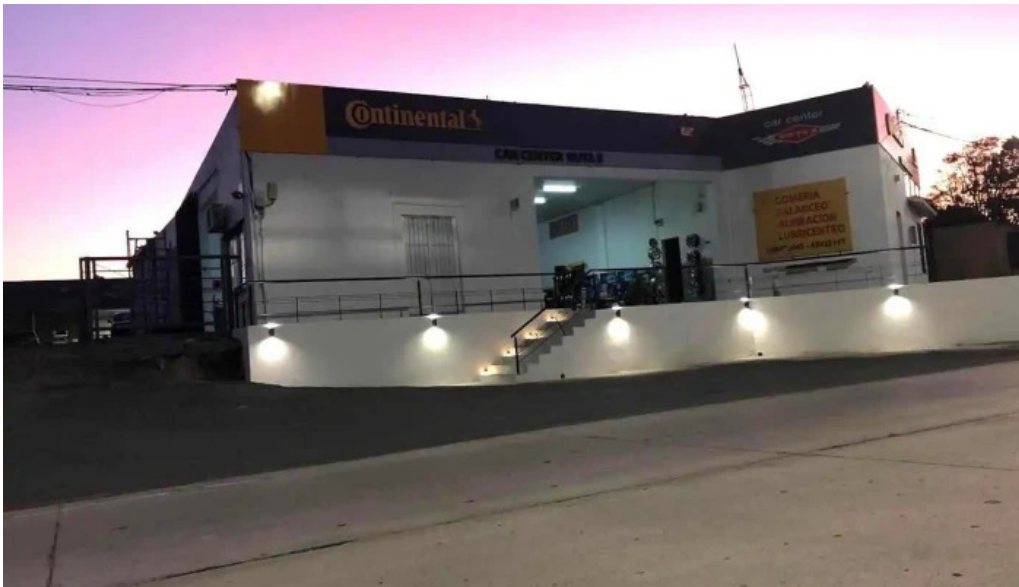

Gomeria ruta 3 san jose de mayo