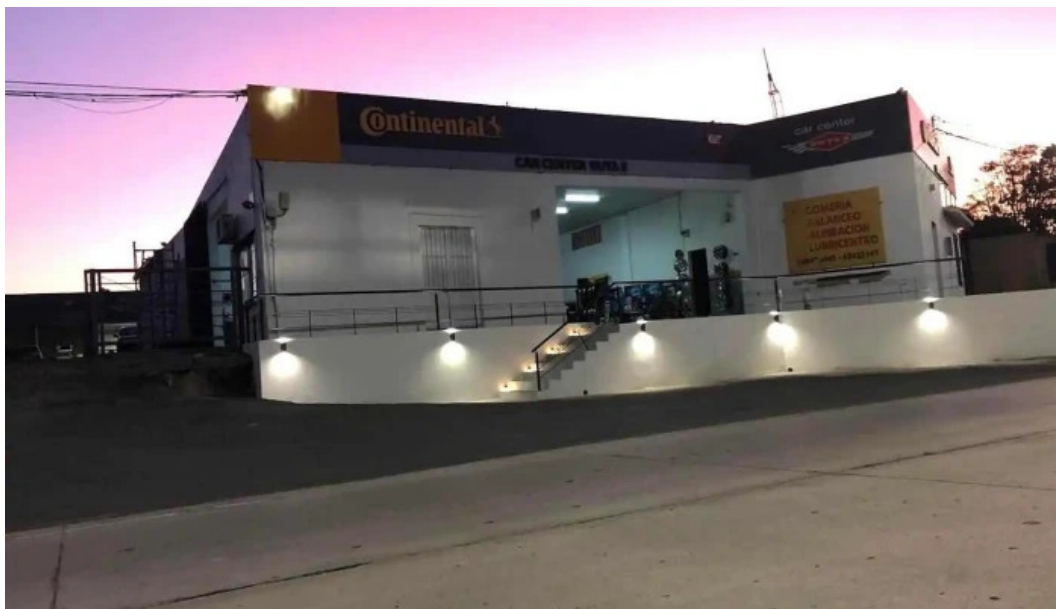

hp

san josé de mayo

Gomeria Ruta 3 - San José De Mayo

Comercio Gomería Ruta 3 en San José de Mayo

El ****Comercio Gomería Ruta 3****, ubicado en San José de Mayo, es un establecimiento destacado por su compromiso con la accesibilidad y el servicio al cliente. A continuación, exploraremos las características más relevantes de este comercio.