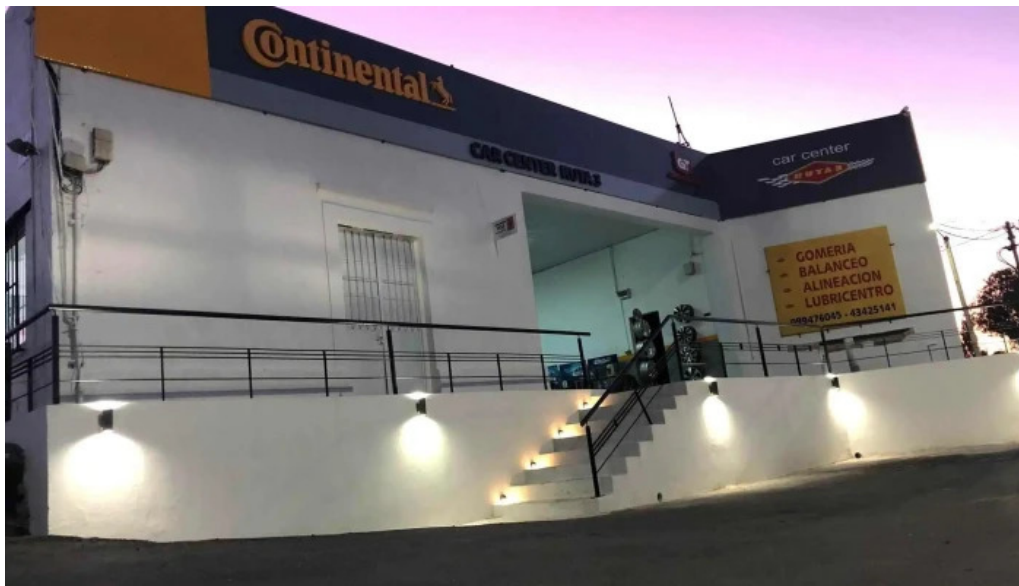

Gomeria ruta 3 comercio

Tags

Retiros en la puerta, Entrada accesible para personas en silla de ruedas, Tarjetas de crédito, Pagos, Entrega el mismo día, Tarjetas de débito, Estacionamiento accesible para personas en silla de ruedas, Accesibilidad, Opciones de servicio, Entrega a domicilio

Contenido relacionado

4.4 * *Wilson Electricidad San José - San José De Mayo*

5.0 * *R.s Electricidad - San José De Mayo*

5.0 * *Jf Mecánica Y Electricidad - San José De Mayo*