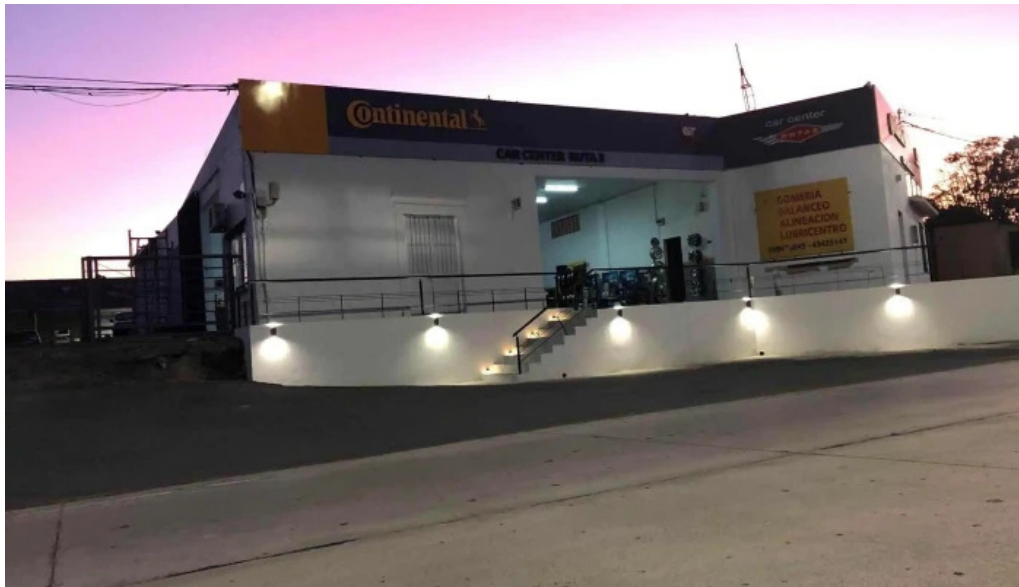

Gomeria ruta 3 del propietario