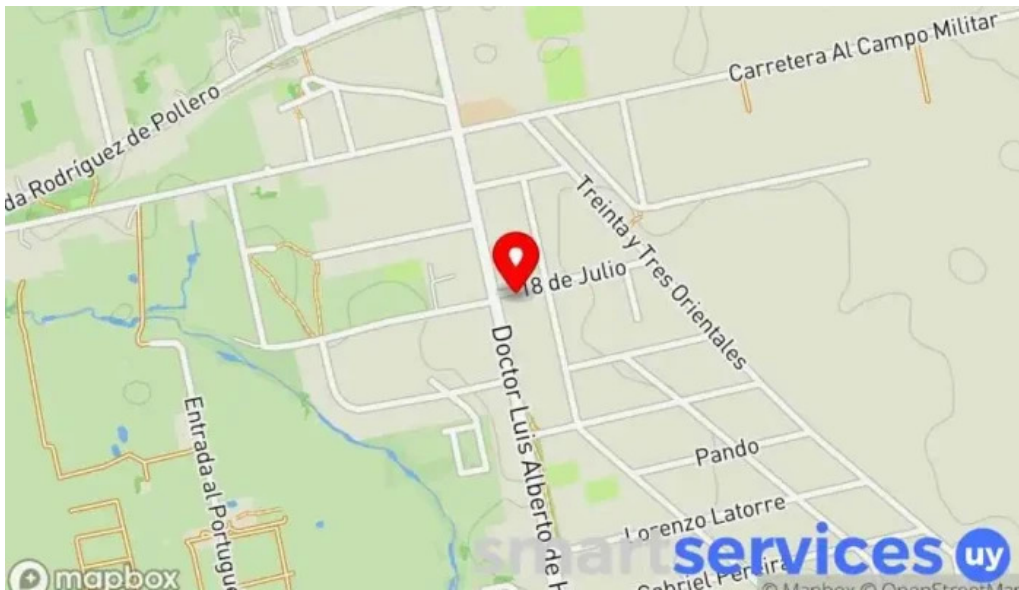

El número de telefono de el respectivo **Comercio** es 22955803
Y si quieres enviar un Whastapp, puedes hacerlo al22955803

Si desea modificar alguna información que piense que no está correcto sobre esta página, le rogamos remita un mensaje y lo ajustaremos con prontitud. Desde ya agradecidos.

Imágenes

Bazar el centro mapa