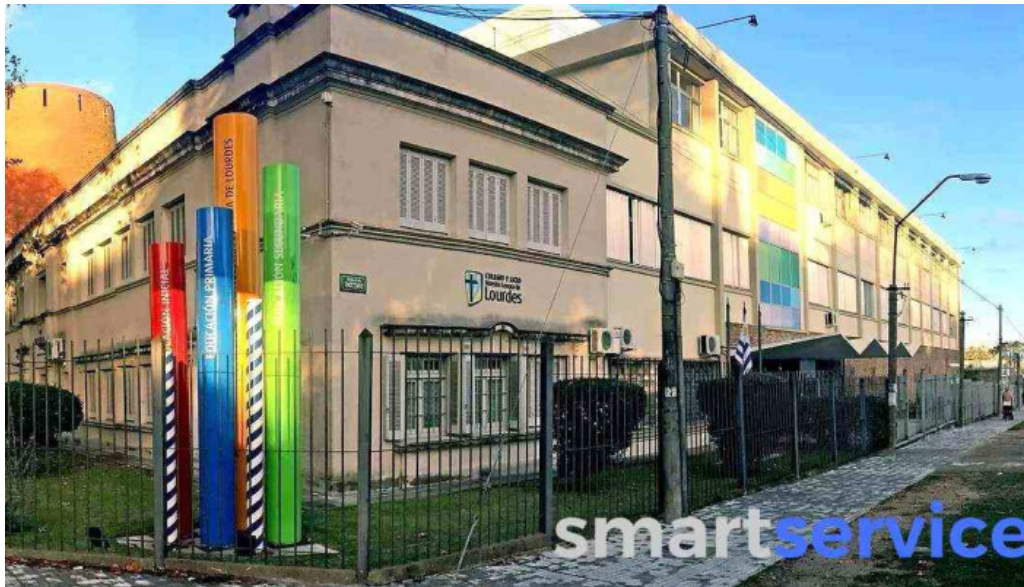

Colegio y liceo nuestra senora de lourdes montevideo