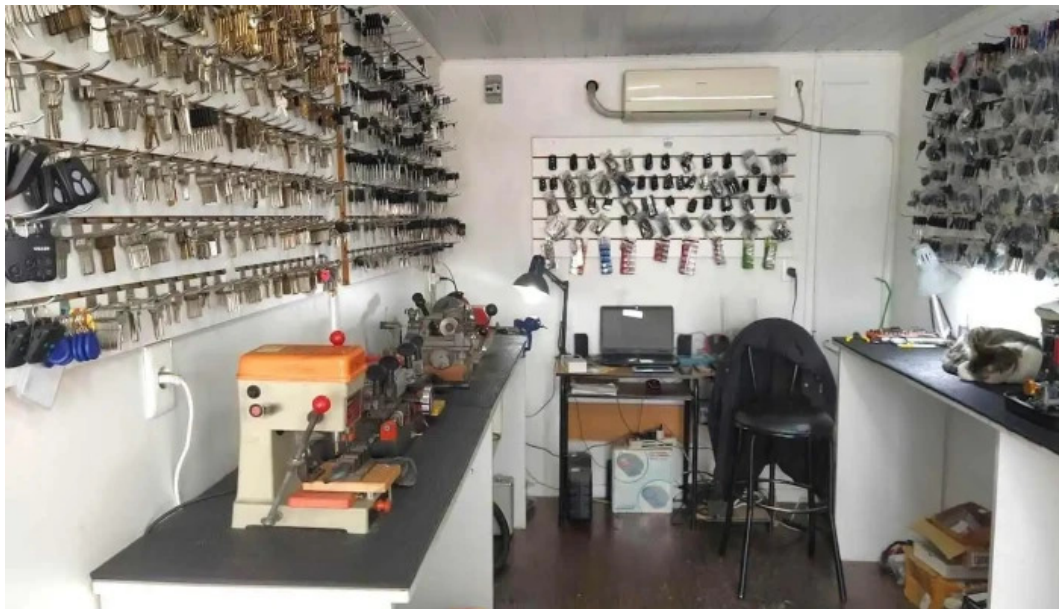

Cerrajería Senatore - San José De Mayo

San José De Mayo

Publicado el: 01/11/24	Visitas: 100
Comentarios: 0	Ver comentarios
Votos: 10	Puntaje: 4.8

https://www.smartservices.uy/cerrajero/san-jose-de-mayo/cerrajería-senatore-san-jose-de-mayo_249
0.php

Categorías

Centro comercial
Cerrajero
Comercio
Ferretería
Grandes almacenes
Herrero
Jardinero
Joyería
Librería
Lock Store
Oficinas de empresa
Servicio de duplicación de llaves
Taller de bicicletas
Tienda de artículos para el hogar
Tienda de bricolaje
Tienda de cristales
Zapatería