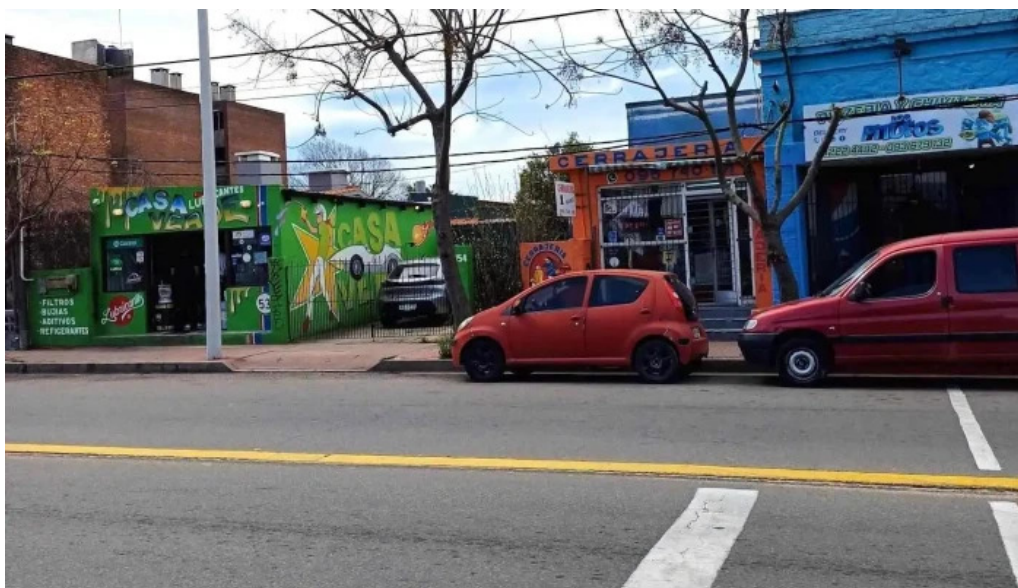

8?a.m.–10?p.m.

Jueves

8?a.m.–10?p.m.

Viernes

8?a.m.–10?p.m.

Sábado

8?a.m.–10?p.m.

Domingo

8?a.m.–10?p.m.

Si precisa actualizar algún dato que considere que no está correcto en este sitio, por favor envíenos un mensaje e lo corregiremos con prontitud. De antemano muchas gracias.

Imágenes