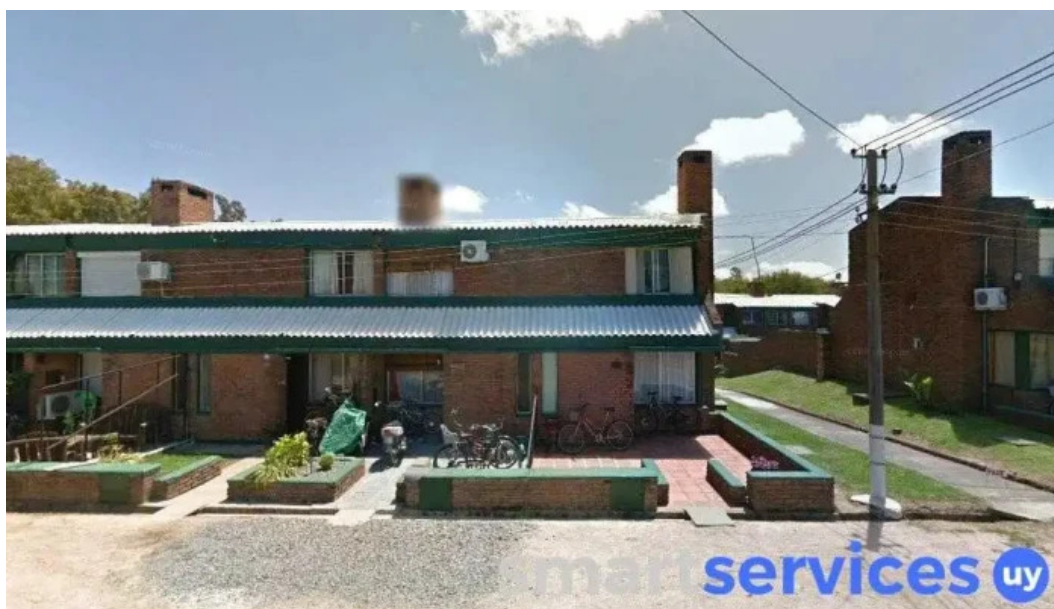

Liceo cardona - Florencio Sánchez

florencio sánchez

I'm not a robot 

Publicado el: 05/04/25	Visitas: 10
Comentarios: 0	Ver comentarios
Votos: 1	Puntaje: 5

https://www.smartservices.uy/centro-educativo/florencio-sanchez/liceo-cardona-florencio-sanchez_190124.php

florencio sánchez

Liceo cardona - Florencio Sánchez

Centro Educativo Liceo Cardona: Una Opción Destacada en Florencio Sánchez

El **Liceo Cardona**, ubicado en el corazón de **Florencio Sánchez**, Departamento de Colonia, se ha consolidado como una institución de referencia en la educación secundaria. Este centro educativo destaca no solo por su compromiso con la enseñanza, sino también por su enfoque en la formación integral de sus estudiantes.

Infraestructura y Recursos

El Liceo Cardona cuenta con instalaciones modernas y bien equipadas que favorecen un ambiente de aprendizaje adecuado. Sus aulas son amplias y luminosas, propiciando un espacio donde los alumnos pueden concentrarse y desarrollar sus habilidades. Además, la institución dispone de laboratorios y espacios tecnológicos que complementan la formación teórica con experiencias prácticas.

Estamos situados en

18 de Julio 6, 75200 Florencio Sánchez, Departamento de Colonia - Uruguay (UY)

En caso de que quiera alterar cualquier detalle que crea que es incorrecto respecto a esta página, le rogamos haga llegar un mensaje e lo solucionaremos con prontitud. Anticipadamente le agradecemos.