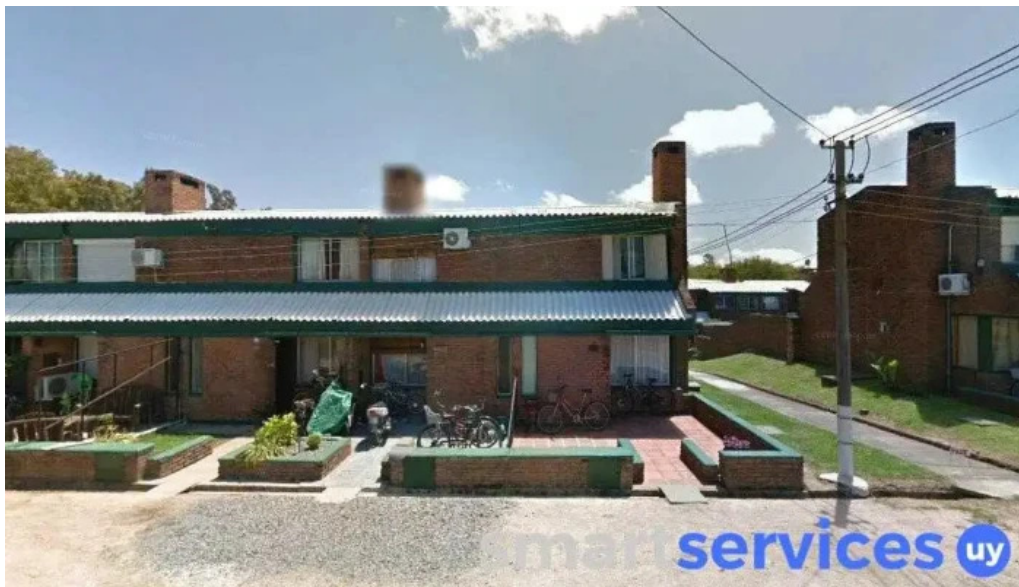

Liceo cardona florencio sanchez