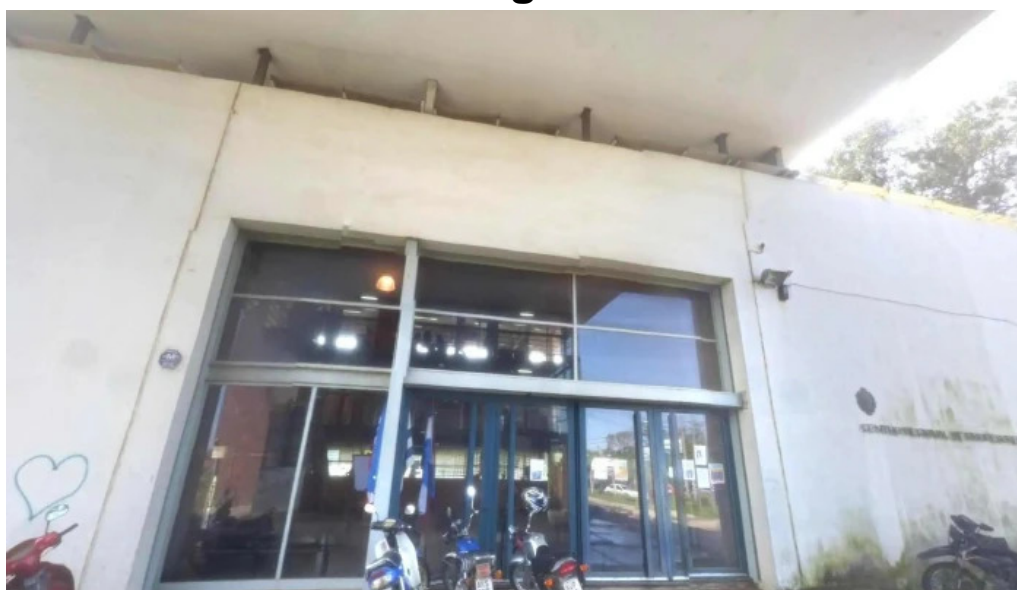

66RP+6GF, Goya, Atlántida, Departamento de Canelones - Uruguay (UY)

El número de teléfono de el mencionado **Centro de educación secundaria** es 43726843
Y si quieres enviar un Whastapp, puedes hacerlo al43726843

Te esperamos en el horario de:

Día Horarios
Lunes
7:30?AM - 7:05 PM
Martes
7:30?AM - 7:05 PM
Miércoles
7:30?AM - 7:05 PM
Jueves
7:30?AM - 7:05 PM
Viernes
7:30?AM - 7:05 PM
Sábado
Cerrado
Domingo
Cerrado

Si precisa actualizar alguna información que sienta que no es preciso respecto a esta web, le rogamos envíenos un mensaje e nos ocuparemos de ello con prontitud. Con anticipación muchas gracias.

Imágenes